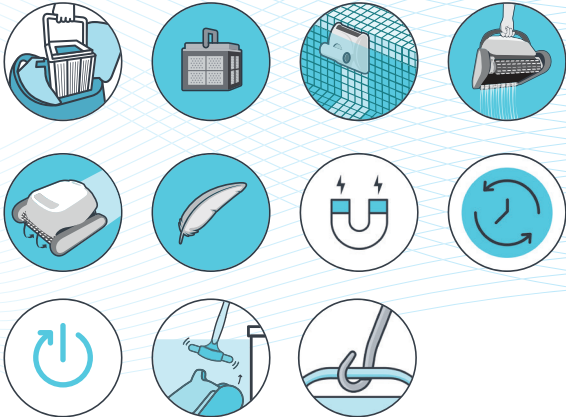

DOLPHIN

LIBERTY 300

LIBERTY Series

EN

THE SAME UNMATCHED DOLPHIN PERFORMANCE – NOW CORDLESS!

Meet the Dolphin LIBERTY 300 with its new cordless design offering unmatched agility, and inductive charging. The LIBERTY 300 features a „Magnetic-Connect“ for easy snap-in-place and walk-away charging, an „Eco Mode“ that keeps your pool clean all week long with short cleaning cycles, and a „Cycle Selector“ – letting you choose between floor-only or floor and walls cleaning, you can use the „Click-Up“ for super-easy removal from the pool.

With super-efficient scrubbing and filtering capabilities, you can get the same reliability and service you get with other Dolphin products – now cordless!

RU

ТОТ ЖЕ НЕПРЕВЗОЙДЕННЫЙ DOLPHIN PERFORMANCE – ТЕПЕРЬ БЕЗ КАБЕЛЯ!

Встречайте пылесос Dolphin LIBERTY 300 с новой беспроводной конструкцией, обеспечивающей непревзойденную маневренность. LIBERTY 300 имеет индукционную магнитную зарядку «магнитное соединение» простую и безопасную. Пылесос оснащен функциями «экономическим режимом», обеспечивающим чистоту вашего бассейна в течение всей недели с короткими циклами очистки 3 x 30 минут, и «селектором циклов», позволяющим выбирать между очисткой только дна или дна и стен. Вы можете использовать «Click-Up» для сверхлегкого извлечения из бассейна.

Der Dolphin LIBERTY 300 ist eine Weiterentwicklung des LIBERTY 200 mit seinem kabellosen Design bietet er vollkommene Beweglichkeit und induktives Laden. Der LIBERTY 300 kommt mit „Magnetic-Connect“ für einfaches Einstecken und Aufladen, einem „Eco Mode“, der den Pool eine ganze Woche mit kurzen Reinigungszyklen sauber hält und einem „Cycle Selector“, mit dem Sie zwischen einfacher Bodenreinigung oder kombinierter Boden- und Wandreinigung wählen können. Außerdem können Sie den „Click-Up™“ für das einfache Entnehmen aus dem Pool nutzen. Mit sehr effizienten Bürsten und Filterkapazitäten können Sie sich wie eh und je auf den Dolphin und den dazu gehörigen Service verlassen.